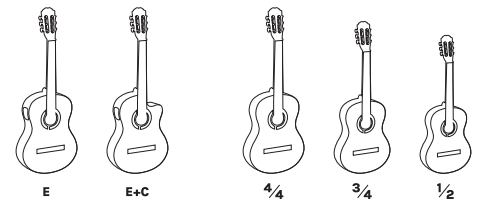

Variazioni e scale del prodotto:

E

E+C

4/4

3/4

1/2

top: pine

fondo e fasce: sapelli, saffron finish

binding: top, back and strap

manico: mahogany

tastiera: kabukali

meccaniche: nickel plated with lyre

ponticello: kabukali

fissaggio ponticello: admira

finitura: gloss

electrified: EQ6 / Fishman Clásica III