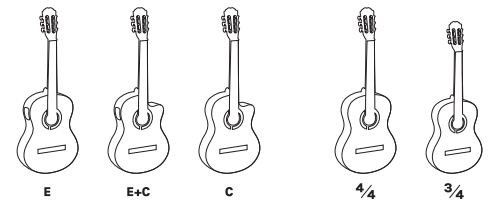

TRIANA

FLAMENCAS

La **admira TRIANA**, está construida para que sea tu primera guitarra flamenca. Una guitarra cómoda, fácil de tocar y que con su tapa de abeto y los aros y fondos de arce te va a permitir descubrir el maravilloso sonido flamenco. La **TRIANA** se fabrica en todos estos tamaños y formatos: 3/4, 4/4, satinada, electrificada Fishman con cutaway, electrificada Fishman, electrificada EQ6 con cutaway, electrificada EQ6. **admira TRIANA** es tu guitarra flamenca.

Variaciones y escalas de producto:

tapa: abeto

aros y fondo: arce

ribetes: tapa, fondo y tira

brazo: caoba

diapasón: kabukali

clavijero: dorado lira, palomilla negra

punte: kabukali