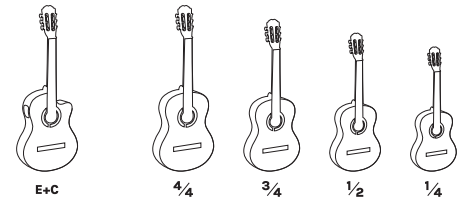

ALBA

INICIACIÓN

La guitarra **admira ALBA** es perfecta para los guitarristas que dan sus primeros pasos en el mundo de la música. Es nuestra guitarra más vendida y en los últimos años se ha convertido en el modelo de referencia a nivel mundial dentro de las guitarras de Iniciación.

Una gama completa con diferentes escalas 1/4, 1/2, 3/4, 4/4 que se adapta a todas las edades, además de una amplia gama de formatos: satinada o brillo, electrificada con cutaway, electrificada con cutaway zurda.

Variaciones y escalas de producto:

tapa: pino

aros y fondo: sapeli

ribetes: tapa y fondo

brazo: okume

refuerzo: truss rod

diapasón: purple heart

clavijero: plateado