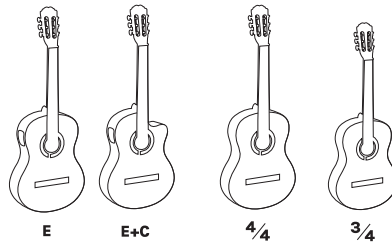

LUNA

ESTUDIO

La guitarra clásica **admira LUNA** de la Serie **ESTUDIO** es un instrumento elegante que combina una construcción clásica, con un sonido cálido y envolvente, junto con una estética rompedora de color negro. Déjate guiar por el embrujo de la Luna.

Disfruta de sus diferentes tamaños y posibilidades: 3/4, 4/4, zurda, electrificada Fishman, electrificada Fishman con cutaway, electrificada EQ6, electrificada EQ6 con cutaway.

La gama de guitarras de la Serie **ESTUDIO** ofrecen una excelente relación calidad-precio, son cómodas y equilibradas, modelos adecuados tanto para principiantes como para guitarristas con algo más de experiencia. Siguen siendo las guitarras recomendadas por profesoras/es para iniciarse en el estudio de la **guitarra clásica**.

Variaciones de producto:

Escalas:

650 mm. | 580 mm.

tapa: pino

aros y fondo: sapeli

ribetes: tapa, fondo y tira de madera de arce

brazo: okume

diapasón: purple heart

clavijero: dorado con lira, palomilla negra

punte: palosanto

cejuela: diseño **admira**

acabado: poro abierto

electrificada: **admira** EQ6 / Fishman classic III

guitarrasadmira.es

a | **admira**
Guitarra Española